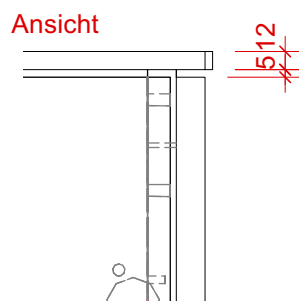

Typ: O2

Typ: T2
dunkles Titan

Schreinerei Bigler		
Bigler-Badmöbel "BBM"		
Ausführung gem. Beilage oder Beschrieb	Mst: 1:20 / 1:5	Auftrag Nr: 22000
	Datum: 20.8.22	gez: big
 BIGLER Schreinerei Bigler GmbH <small>KÜCHEN TÜREN FENSTER INNENAUSBAU Bächelmatt 3 3127 Mühlebühlmün 809 18 88 Fax 031 809 15 47 www.Küchen-Türen.ch</small>	Datum rev:	Rev gez:
	<small>Q:111 - Daten AVOR111 - Vorlagen CAD/Vorlagen Badezimmer\Bigler-Badmöbel\big_badmöbel_showtroo m_grau_u164pe_Einzeln - neu.vwx</small>	

Ansicht

Schreinerei Bigler		
Bigler-Badmöbel "BBM"		
Ausführung gem. Beilage oder Beschrieb	Mst: 1:20 / 1:5	Auftrag Nr: 22000
	Datum: 20.8.22	gez: big
 Schreinerei Bigler GmbH <small>KÜCHEN TÜREN FENSTER INNENAUSBAU Bichelmat 3 3127 Mühlthurnen Fon 031 809 18 88 Fax 031 809 15 47 www.Küchen-Türen.ch</small>	Datum rev:	Rev gez:
	<small>Q:111 - Daten AVOR111 - Vorlagen CAD/Vorlagen Badezimmer\Bigler-Badmöbel\big_badmöbel_showroo m_grau_u164pe_Einzeln - neu.vwx</small>	