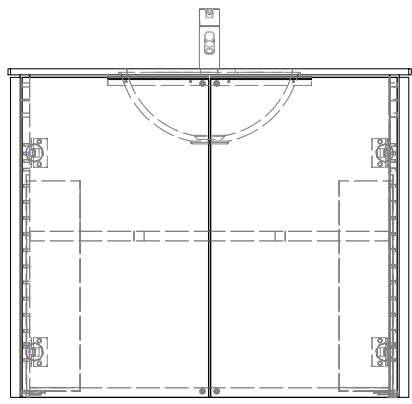

Typ: O2

Typ: T2
dunkles Titan

Schreinerei Bigler		
Bigler-Badmöbel "BBM"		
Ausführung gem. Beilage oder Beschrieb	Mst: 1:20 / 1:5	Auftrag Nr: 22000
	Datum: 20.8.22	gez: big
 BIGLER Schreinerei Bigler GmbH <small>KÜCHEN TÜREN FENSTER INNENAUSBAU Bächelmatt 3 3127 Mühlebühlmün 809 18 88 Fax 031 809 15 47 www.Küchen-Türen.ch</small>	Datum rev:	Rev gez:
	<small>Q:111 - Daten AVOR111 - Vorlagen CAD/Vorlagen Badezimmer\Bigler-Badmöbel\big_badmöbel_showtroo m_grau_u164pe_Einzeln - neu.vwx</small>	

Ansicht

Schreinerei Bigler		
Bigler-Badmöbel "BBM"		
Ausführung gem. Beilage oder Beschrieb	Mst: 1:20 / 1:5	Auftrag Nr: 22000
	Datum: 20.8.22	gez: big
 Schreinerei Bigler GmbH <small>KÜCHEN TÜREN FENSTER INNENAUSBAU Bichelmat 3 3127 Mühlthurnen Fon 031 809 18 88 Fax 031 809 15 47 www.Küchen-Türen.ch</small>	Datum rev:	Rev gez:
	<small>Q:111 - Daten AVOR111 - Vorlagen CAD/Vorlagen Badezimmer\Bigler-Badmöbel\big_badmöbel_showroo m_grau_u164pe_Einzeln - neu.vwx</small>	