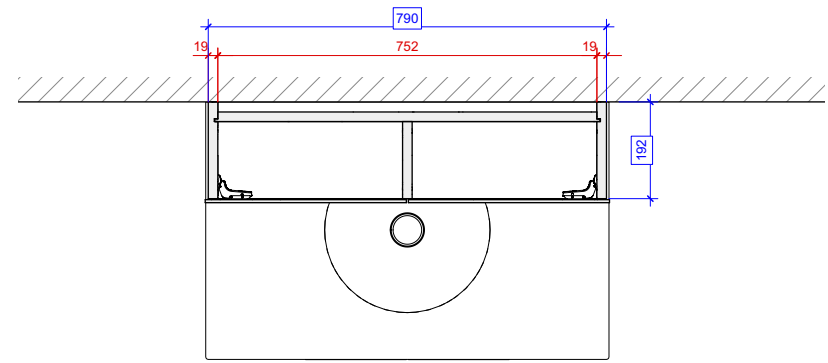

Typ: O2

Typ: T2
dunkles Titan

Schreinerei Bigler		
Bigler-Badmöbel "BBM"		
Ausführung gem. Beilage oder Beschrieb	Mst: 1:20 / 1:5	Auftrag Nr: 22000
	Datum: 20.8.22	gez: big
 BIGLER Schreinerei Bigler GmbH <small>KÜCHEN TÜREN FENSTER INNENAUSBAU Bächelmatt 3 3127 Mühlebühlmün 809 18 88 Fax 031 809 15 47 www.Küchen-Türen.ch</small>	Datum rev:	Rev gez:
	<small>Q:111 - Daten AVOR111 - Vorlagen CAD/Vorlagen Badezimmer\Bigler-Badmöbel\big_badmöbel_showtroo m_grau_u164pe_Einzeln - neu.vwx</small>	

Ansicht

Schreinerei Bigler		
Bigler-Badmöbel "BBM"		
Ausführung gem. Beilage oder Beschrieb	Mst: 1:20 / 1:5	Auftrag Nr: 22000
	Datum: 20.8.22	gez: big
 Schreinerei Bigler GmbH <small>KÜCHEN TÜREN FENSTER INNENAUSBAU Bichelmat 3 3127 Mühlthurnen Fon 031 809 18 88 Fax 031 809 15 47 www.Küchen-Türen.ch</small>	Datum rev:	Rev gez:
	<small>Q:111 - Daten AVOR111 - Vorlagen CAD/Vorlagen Badezimmer\Bigler-Badmöbel\big_badmöbel_showroo m_grau_u164pe_Einzeln - neu.vwx</small>	