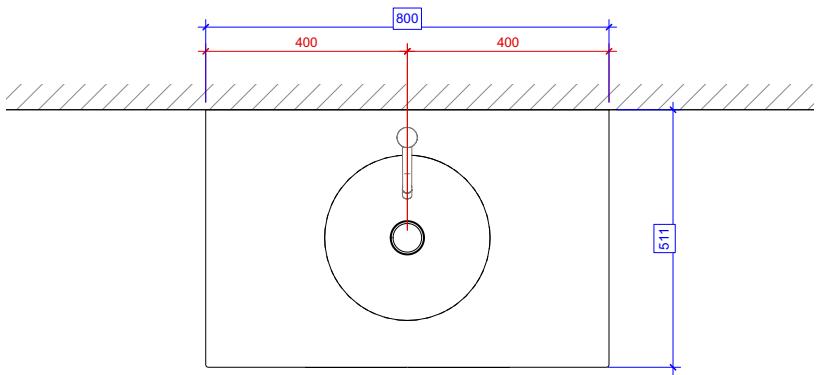

Typ: O2

Typ: T2
dunkles Titan

Schreinerei Bigler		
Bigler-Badmöbel "BBM"		
Ausführung gem. Beilage oder Beschrieb	Mst: 1:20 / 1:5	Auftrag Nr: 22000
	Datum: 20.8.22	gez: big
 BIGLER Schreinerei Bigler GmbH <small>KÜCHEN TÜREN FENSTER INNENAUSBAU Bächelmatt 3 3127 Mühlebühlmün 809 18 88 Fax 031 809 15 47 www.Küchen-Türen.ch</small>	Datum rev:	Rev gez:
	<small>Q:111 - Daten AVOR111 - Vorlagen CAD/Vorlagen Badezimmer\Bigler-Badmöbel\big_badmöbel_showtroo m_grau_u164pe_Einzeln - neu.vwx</small>	

Ansicht

Schreinerei Bigler		
Bigler-Badmöbel "BBM"		
Ausführung gem. Beilage oder Beschrieb	Mst: 1:20 / 1:5	Auftrag Nr: 22000
	Datum: 20.8.22	gez: big
 Schreinerei Bigler GmbH <small>KÜCHEN TÜREN FENSTER INNENAUSBAU Bichelmat 3 3127 Mühlthurnen Fon 031 809 18 88 Fax 031 809 15 47 www.Küchen-Türen.ch</small>	Datum rev:	Rev gez:
	<small>Q:111 - Daten AVOR111 - Vorlagen CAD/Vorlagen Badezimmer\Bigler-Badmöbel\big_badmöbel_showroo m_grau_u164pe_Einzeln - neu.vwx</small>	