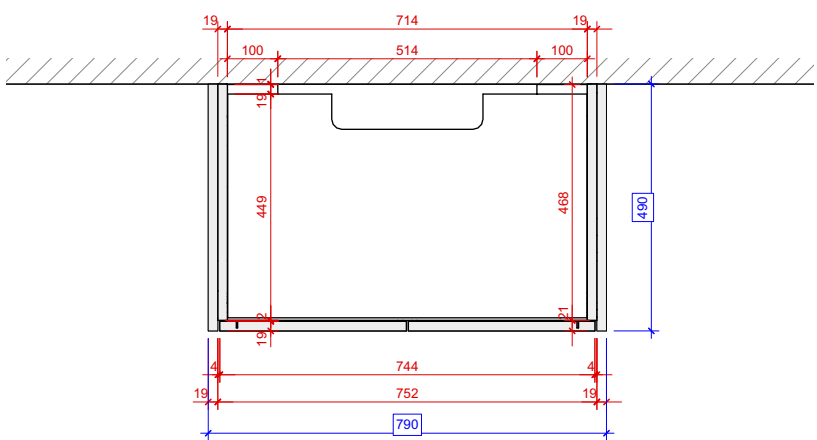

Typ: O2

Typ: T2
dunkles Titan

Schreinerei Bigler		
Bigler-Badmöbel "BBM"		
Ausführung gem. Beilage oder Beschrieb	Mst: 1:20 / 1:5	Auftrag Nr: 22000
	Datum: 20.8.22	gez: big
 BIGLER Schreinerei Bigler GmbH <small>KÜCHEN TÜREN FENSTER INNENAUSBAU Bächelmatt 3 3127 Mühlebühlmün 809 18 88 Fax 031 809 15 47 www.Küchen-Türen.ch</small>	Datum rev:	Rev gez:
	<small>Q:111 - Daten AVOR111 - Vorlagen CAD/Vorlagen Badezimmer\Bigler-Badmöbel\big_badmöbel_showtroo m_grau_u164pe_Einzeln - neu.vwx</small>	

Ansicht

Schreinerei Bigler		
Bigler-Badmöbel "BBM"		
Ausführung gem. Beilage oder Beschrieb	Mst: 1:20 / 1:5	Auftrag Nr: 22000
	Datum: 20.8.22	gez: big
 Schreinerei Bigler GmbH <small>KÜCHEN TÜREN FENSTER INNENAUSBAU Bichelmat 3 3127 Mühlthurnen Fon 031 809 18 88 Fax 031 809 15 47 www.Küchen-Türen.ch</small>	Datum rev:	Rev gez:
	<small>Q:111 - Daten AVOR111 - Vorlagen CAD/Vorlagen Badezimmer\Bigler-Badmöbel\big_badmöbel_showroo m_grau_u164pe_Einzeln - neu.vwx</small>	