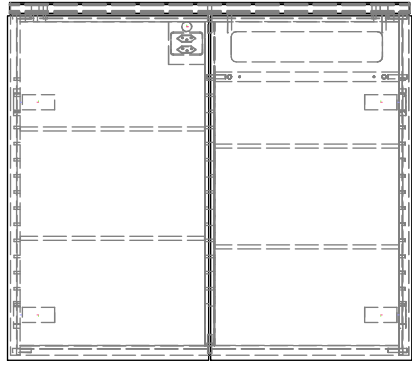

Typ: O2

Typ: T2
dunkles Titan

Schreinerei Bigler		
Bigler-Badmöbel "BBM"		
Ausführung gem. Beilage oder Beschrieb	Mst: 1:20 / 1:5	Auftrag Nr: 22000
	Datum: 20.8.22	gez: big
 BIGLER Schreinerei Bigler GmbH <small>KÜCHEN TÜREN FENSTER INNENAUSBAU Bächelmatt 3 3127 Mühlebühlmün 809 18 88 Fax 031 809 15 47 www.Küchen-Türen.ch</small>	Datum rev:	Rev gez:
	<small>Q:111 - Daten AVOR111 - Vorlagen CAD/Vorlagen Badezimmer\Bigler-Badmöbel\big_badmöbel_showtroo m_grau_u164pe_Einzeln - neu.vwx</small>	

Ansicht

Schreinerei Bigler		
Bigler-Badmöbel "BBM"		
Ausführung gem. Beilage oder Beschrieb	Mst: 1:20 / 1:5	Auftrag Nr: 22000
	Datum: 20.8.22	gez: big
 Schreinerei Bigler GmbH <small>KÜCHEN TÜREN FENSTER INNENAUSBAU Bichelmat 3 3127 Mühlthurnen Fon 031 809 18 88 Fax 031 809 15 47 www.Küchen-Türen.ch</small>	Datum rev:	Rev gez:
	<small>Q:111 - Daten AVOR111 - Vorlagen CAD/Vorlagen Badezimmer\Bigler-Badmöbel\big_badmöbel_showroo m_grau_u164pe_Einzeln - neu.vwx</small>	