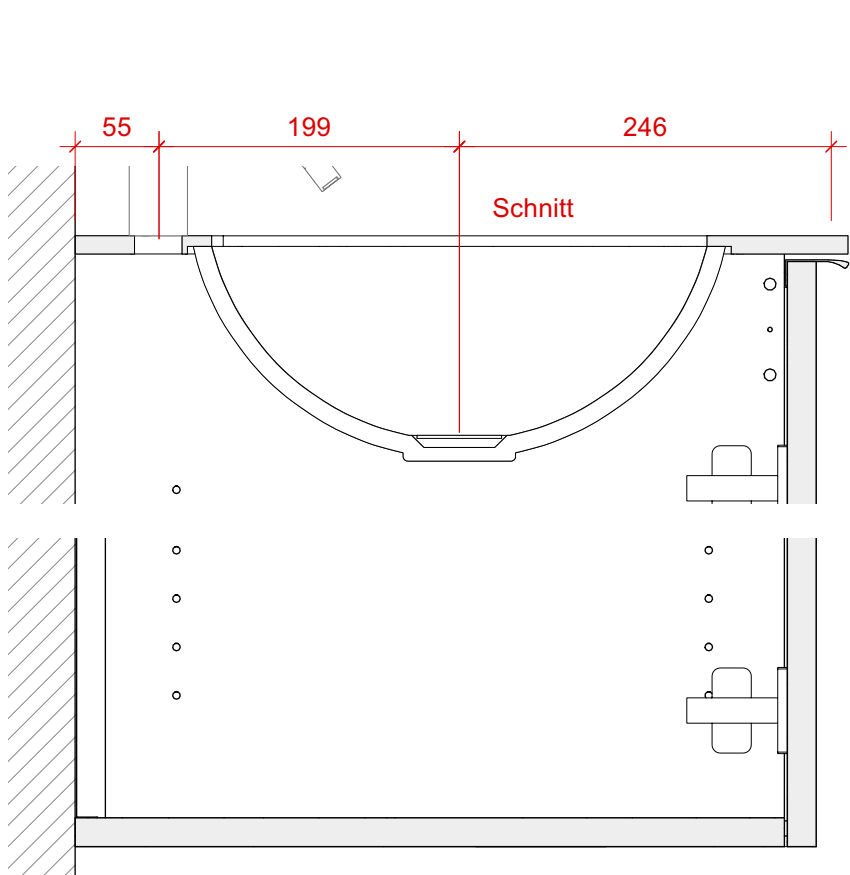

Typ: O2

Typ: T2
dunkles Titan

Schreinerei Bigler		
Bigler-Badmöbel "BBM"		
Ausführung gem. Beilage oder Beschrieb	Mst: 1:20 / 1:5	Auftrag Nr: 22000
	Datum: 20.8.22	gez: big
 BIGLER Schreinerei Bigler GmbH <small>KÜCHEN TÜREN FENSTER INNENAUSBAU Bächelmatt 3 3127 Mühlebühlmün 809 18 88 Fax 031 809 15 47 www.Küchen-Türen.ch</small>	Datum rev:	Rev gez:
	<small>Q:111 - Daten AVOR111 - Vorlagen CAD/Vorlagen Badezimmer\Bigler-Badmöbel\big_badmöbel_showtroo m_grau_u164pe_Einzeln - neu.vwx</small>	

Ansicht

Schreinerei Bigler		
Bigler-Badmöbel "BBM"		
Ausführung gem. Beilage oder Beschrieb	Mst: 1:20 / 1:5	Auftrag Nr: 22000
	Datum: 20.8.22	gez: big
 Schreinerei Bigler GmbH <small>KÜCHEN TÜREN FENSTER INNENAUSBAU Bichelmat 3 3127 Mühlthurnen Fon 031 809 18 88 Fax 031 809 15 47 www.Küchen-Türen.ch</small>	Datum rev:	Rev gez:
	<small>Q:111 - Daten AVOR111 - Vorlagen CAD/Vorlagen Badezimmer\Bigler-Badmöbel\big_badmöbel_showroo m_grau_u164pe_Einzeln - neu.vwx</small>	