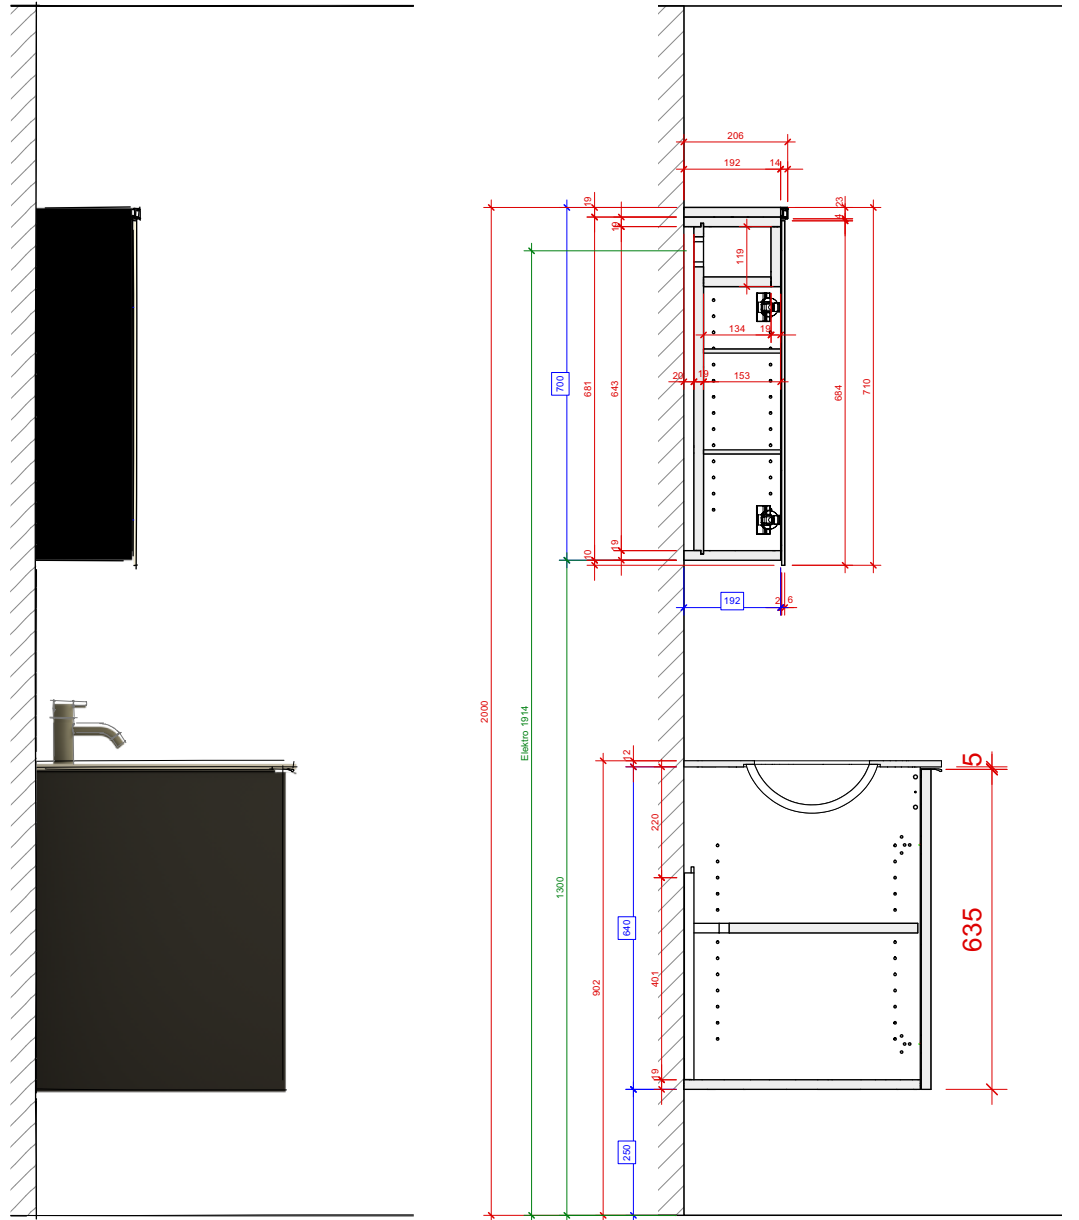

Typ: O2

Typ: T2
dunkles Titan

Schreinerei Bigler		
Bigler-Badmöbel "BBM"		
Ausführung gem. Beilage oder Beschrieb	Mst: 1:20 / 1:5	Auftrag Nr: 22000
	Datum: 20.8.22	gez: big
 BIGLER Schreinerei Bigler GmbH <small>KÜCHEN TÜREN FENSTER INNENAUSBAU Bächelmatt 3 3127 Mühlebühlmün 809 18 88 Fax 031 809 15 47 www.Küchen-Türen.ch</small>	Datum rev:	Rev gez:
	<small>Q:111 - Daten AVOR111 - Vorlagen CAD/Vorlagen Badezimmer\Bigler-Badmöbel\big_badmöbel_showtroo m_grau_u164pe_Einzeln - neu.vwx</small>	

Ansicht

Schreinerei Bigler		
Bigler-Badmöbel "BBM"		
Ausführung gem. Beilage oder Beschrieb	Mst: 1:20 / 1:5	Auftrag Nr: 22000
	Datum: 20.8.22	gez: big
 Schreinerei Bigler GmbH <small>KÜCHEN TÜREN FENSTER INNENAUSBAU Bichelmat 3 3127 Mühlthurnen Fon 031 809 18 88 Fax 031 809 15 47 www.Küchen-Türen.ch</small>	Datum rev:	Rev gez:
	<small>Q:111 - Daten AVOR111 - Vorlagen CAD/Vorlagen Badezimmer\Bigler-Badmöbel\big_badmöbel_showroo m_grau_u164pe_Einzeln - neu.vwx</small>	