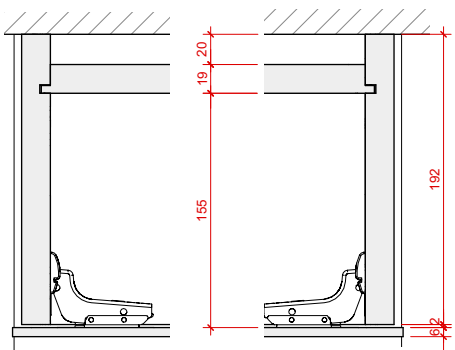

Typ: O2

Typ: T2
dunkles Titan

Schreinerei Bigler		
Bigler-Badmöbel "BBM"		
Ausführung gem. Beilage oder Beschrieb	Mst: 1:20 / 1:5	Auftrag Nr: 22000
	Datum: 20.8.22	gez: big
 BIGLER Schreinerei Bigler GmbH <small>KÜCHEN TÜREN FENSTER INNENAUSBAU Bächelmatt 3 3127 Mühlebühlmün 809 18 88 Fax 031 809 15 47 www.Küchen-Türen.ch</small>	Datum rev:	Rev gez:
	<small>Q:111 - Daten AVOR111 - Vorlagen CAD/Vorlagen Badezimmer\Bigler-Badmöbel\big_badmöbel_showtroo m_grau_u164pe_Einzeln - neu.vwx</small>	

Ansicht

Schreinerei Bigler		
Bigler-Badmöbel "BBM"		
Ausführung gem. Beilage oder Beschrieb	Mst: 1:20 / 1:5	Auftrag Nr: 22000
	Datum: 20.8.22	gez: big
 Schreinerei Bigler GmbH <small>KÜCHEN TÜREN FENSTER INNENAUSBAU Bichelmat 3 3127 Mühlthurnen Fon 031 809 18 88 Fax 031 809 15 47 www.Küchen-Türen.ch</small>	Datum rev:	Rev gez:
	<small>Q:111 - Daten AVOR111 - Vorlagen CAD/Vorlagen Badezimmer\Bigler-Badmöbel\big_badmöbel_showroo m_grau_u164pe_Einzeln - neu.vwx</small>	