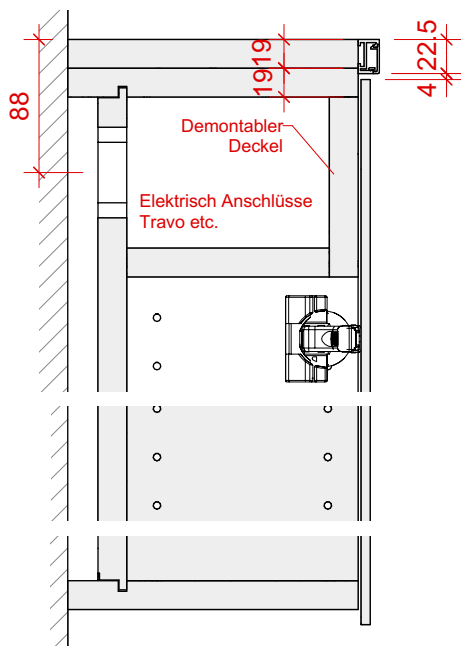

Typ: O2

Typ: T2
dunkles Titan

Schreinerei Bigler		
Bigler-Badmöbel "BBM"		
Ausführung gem. Beilage oder Beschrieb	Mst: 1:20 / 1:5	Auftrag Nr: 22000
	Datum: 20.8.22	gez: big
 BIGLER Schreinerei Bigler GmbH <small>KÜCHEN TÜREN FENSTER INNENAUSBAU Bächelmatt 3 3127 Mühlebühlmün 809 18 88 Fax 031 809 15 47 www.Küchen-Türen.ch</small>	Datum rev:	Rev gez:
	<small>Q:111 - Daten AVOR111 - Vorlagen CAD/Vorlagen Badezimmer\Bigler-Badmöbel\big_badmöbel_showtroo m_grau_u164pe_Einzeln - neu.vwx</small>	

Ansicht

Schreinerei Bigler		
Bigler-Badmöbel "BBM"		
Ausführung gem. Beilage oder Beschrieb	Mst: 1:20 / 1:5	Auftrag Nr: 22000
	Datum: 20.8.22	gez: big
 Schreinerei Bigler GmbH <small>KÜCHEN TÜREN FENSTER INNENAUSBAU Bichelmat 3 3127 Mühlthurnen Fon 031 809 18 88 Fax 031 809 15 47 www.Küchen-Türen.ch</small>	Datum rev:	Rev gez:
	<small>Q:111 - Daten AVOR111 - Vorlagen CAD/Vorlagen Badezimmer\Bigler-Badmöbel\big_badmöbel_showroo m_grau_u164pe_Einzeln - neu.vwx</small>	