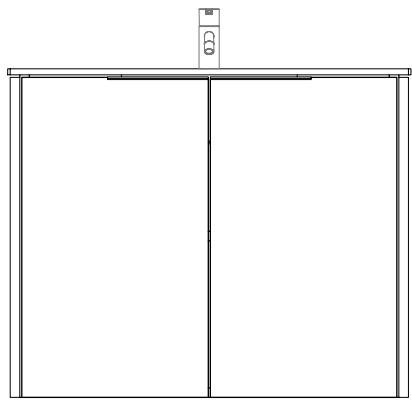

Typ: O2

Typ: T2
dunkles Titan

Schreinerei Bigler		
Bigler-Badmöbel "BBM"		
Ausführung gem. Beilage oder Beschrieb	Mst: 1:20 / 1:5	Auftrag Nr: 22000
	Datum: 20.8.22	gez: big
 BIGLER Schreinerei Bigler GmbH <small>KÜCHEN TÜREN FENSTER INNENAUSBAU Bächelmatt 3 3127 Mühlebühlmün 809 18 88 Fax 031 809 15 47 www.Küchen-Türen.ch</small>	Datum rev:	Rev gez:
	<small>Q:111 - Daten AVOR111 - Vorlagen CAD/Vorlagen Badezimmer\Bigler-Badmöbel\big_badmöbel_showtroo m_grau_u164pe_Einzeln - neu.vwx</small>	

Ansicht

Schreinerei Bigler		
Bigler-Badmöbel "BBM"		
Ausführung gem. Beilage oder Beschrieb	Mst: 1:20 / 1:5	Auftrag Nr: 22000
	Datum: 20.8.22	gez: big
 Schreinerei Bigler GmbH <small>KÜCHEN TÜREN FENSTER INNENAUSBAU Bichelmat 3 3127 Mühlthurnen Fon 031 809 18 88 Fax 031 809 15 47 www.Küchen-Türen.ch</small>	Datum rev:	Rev gez:
	<small>Q:111 - Daten AVOR111 - Vorlagen CAD/Vorlagen Badezimmer\Bigler-Badmöbel\big_badmöbel_showroo m_grau_u164pe_Einzeln - neu.vwx</small>	