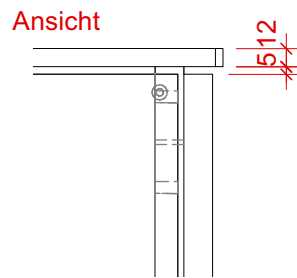

Ansicht

Schreinerei Bigler

Bigler-Badmöbel "BBM"

Ausführung gem. Beilage oder
Beschrieb

Mst: 1:20 / 1:5 Auftrag Nr: 22000

Datum: 20.8.22 gez: big

Datum rev: Rev gez: