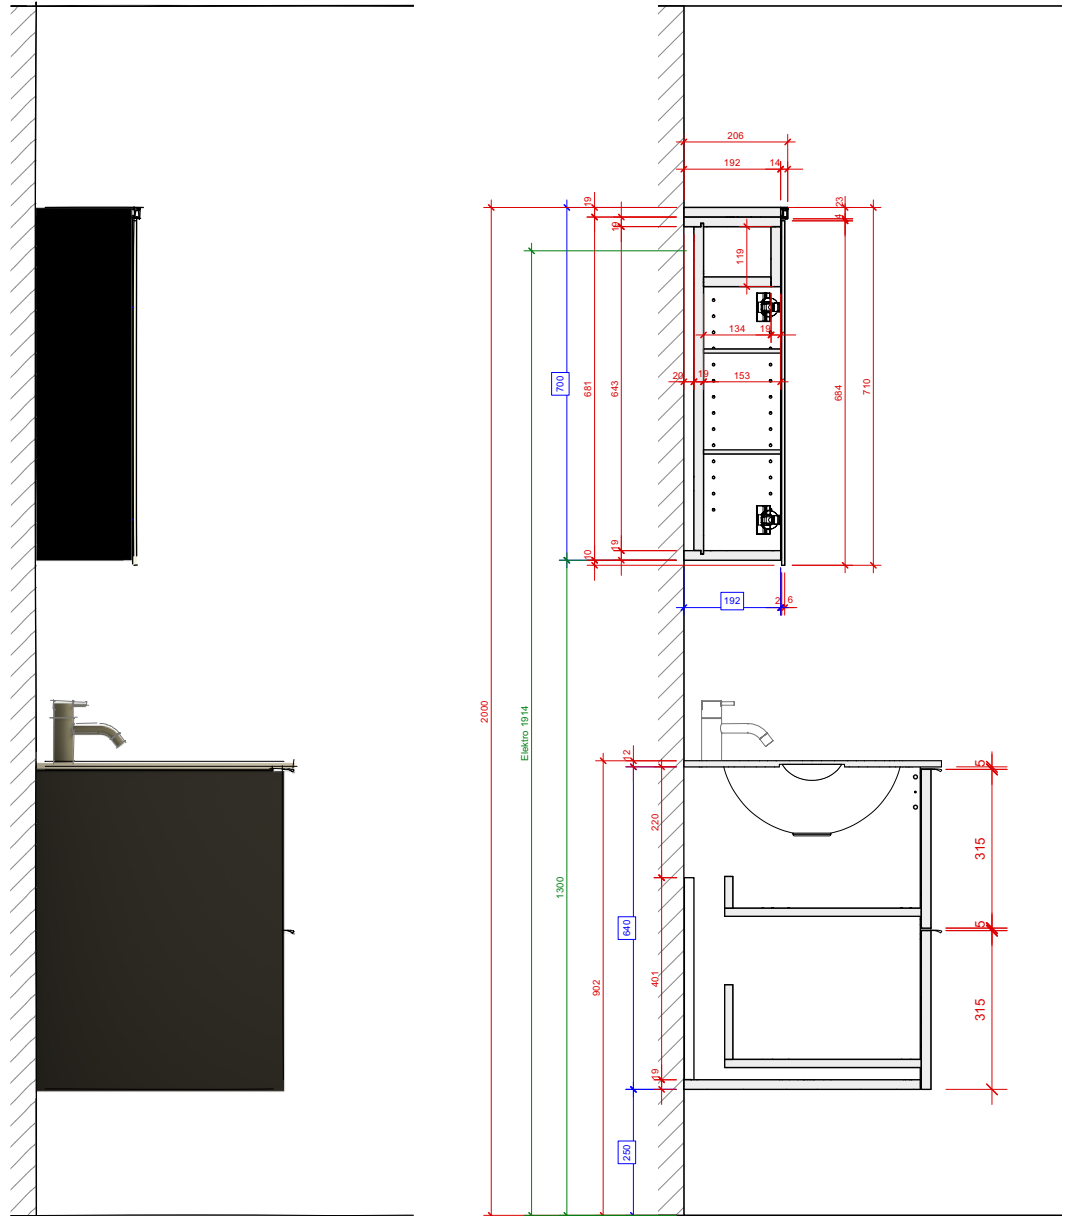

Typ: O2

Typ: S4  
dunkles Titan

Schreinerei Bigler		
Bigler-Badmöbel "BBM"		
Ausführung gem. Beilage oder Beschrieb	Mst: 1:20 / 1:5	Auftrag Nr.: 22000
	Datum: 20.8.22	gez: big
 <b>BIGLER</b> Schreinerei Bigler GmbH <small>KÜCHEN   TÜREN   FENSTER   INNENAUSBAU          Bächelmatt 3   3127 Mühlthurnen          Fon 031 809 18 88   Fax 031 809 15 47          www.Küchen-Türen.ch</small>	Datum rev:	Rev gez:
	<small>Q:111 - Daten AVOR111 - Vorlagen CAD/Vorlagen          Badezimmer\Bigler-Badmöbel\big_badmöbel_showroo          m_grau_u164pe_Einzel.vwx</small>	

Ansicht

Schreinerei Bigler

Bigler-Badmöbel "BBM"

Ausführung gem. Beilage oder  
Beschrieb

Mst: 1:20 / 1:5 Auftrag Nr: 22000

Datum: 20.8.22 gez: big

Datum rev: Rev gez:

Schreinerei **Bigler** GmbH  
KÜCHEN | TÜREN | FENSTER | INNENAUSBAU  
Büchelmatz 3 | 3127 Mühlthurnen  
Tel: 031 809 18 88 | Fax: 031 809 15 47  
www.Küchen-Türen.ch

Q:11 - Daten AVOR11 - Vorlagen CAD/Vorlagen  
Badezimmer/Bigler-Badmöbel/big\_badmöbel\_showroo  
m\_grau\_u164pe\_Einzeln.vwx