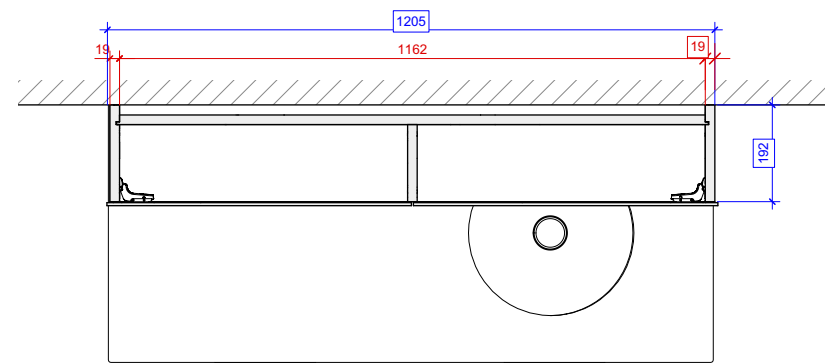

Typ: O2

Typ: S4  
dunkles Titan

Schreinerei Bigler		
Bigler-Badmöbel "BBM"		
Ausführung gem. Beilage oder Beschrieb	Mst: 1:20 / 1:5	Auftrag Nr.: 22000
	Datum: 20.8.22	gez: big
 <b>BIGLER</b> Schreinerei Bigler GmbH <small>KÜCHEN   TÜREN   FENSTER   INNENAUSBAU          Bächelmatt 3   3127 Mühlthurnen          Fon 031 809 18 88   Fax 031 809 15 47          www.Küchen-Türen.ch</small>	Datum rev:	Rev gez:
	<small>Q:111 - Daten AVOR111 - Vorlagen CAD/Vorlagen          Badezimmer\Bigler-Badmöbel\big_badmöbel_showroo          m_grau_u164pe_Einzel.vwx</small>	

Ansicht

Schreinerei Bigler

Bigler-Badmöbel "BBM"

Ausführung gem. Beilage oder  
Beschrieb

Mst: 1:20 / 1:5 Auftrag Nr: 22000

Datum: 20.8.22 gez: big

Datum rev: Rev gez:

Schreinerei **Bigler** GmbH  
KÜCHEN | TÜREN | FENSTER | INNENAUSBAU  
Büchelmatz 3 | 3127 Mühlthurnen  
Tel: 031 809 18 88 | Fax: 031 809 15 47  
www.Küchen-Türen.ch