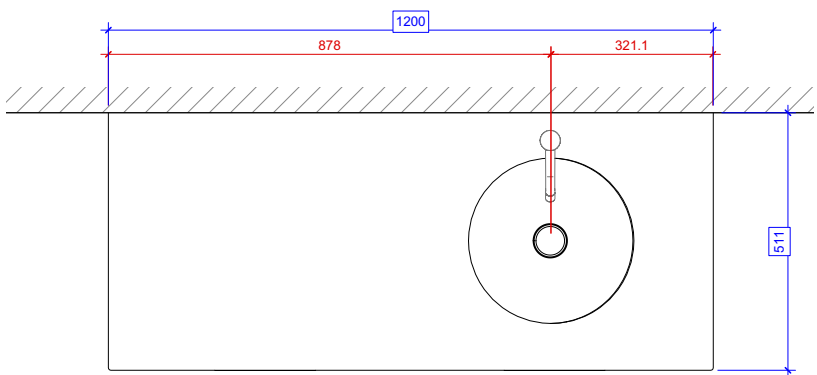

Typ: O2

Typ: S4  
dunkles Titan

Schreinerei Bigler		
Bigler-Badmöbel "BBM"		
Ausführung gem. Beilage oder Beschrieb	Mst: 1:20 / 1:5	Auftrag Nr.: 22000
	Datum: 20.8.22	gez: big
 <b>BIGLER</b> Schreinerei Bigler GmbH <small>KÜCHEN   TÜREN   FENSTER   INNENAUSBAU          Bächelmatt 3   3127 Mühlthurnen          Fon 031 809 18 88   Fax 031 809 15 47          www.Küchen-Türen.ch</small>	Datum rev:	Rev gez:
	<small>Q:111 - Daten AVOR111 - Vorlagen CAD/Vorlagen          Badezimmer\Bigler-Badmöbel\big_badmöbel_showroo          m_grau_u164pe_Einzel.vwx</small>	

Ansicht

Schreinerei Bigler

Bigler-Badmöbel "BBM"

Ausführung gem. Beilage oder  
Beschrieb

Mst: 1:20 / 1:5 Auftrag Nr: 22000

Datum: 20.8.22 gez: big

Datum rev: Rev gez:

Schreinerei **Bigler** GmbH  
KÜCHEN | TÜREN | FENSTER | INNENAUSBAU  
Büchelmatz 3 | 3127 Mühlthurnen  
Tel: 031 809 18 88 | Fax: 031 809 15 47  
www.Küchen-Türen.ch