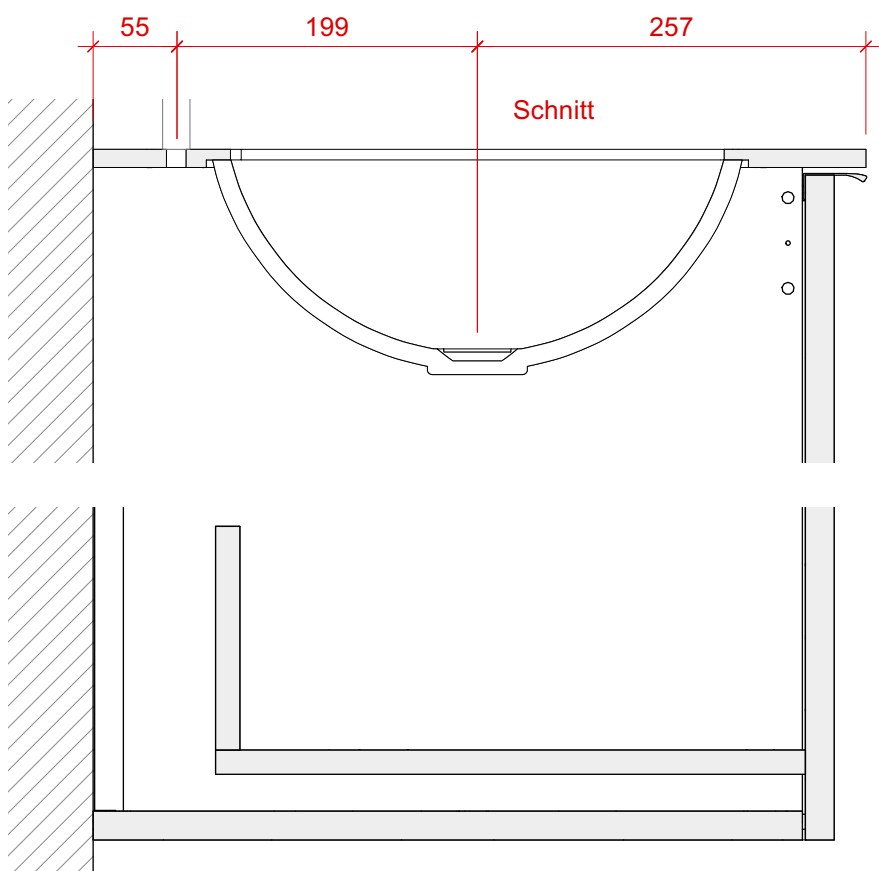

Ansicht

Schreinerei Bigler

Bigler-Badmöbel "BBM"

Ausführung gem. Beilage oder
Beschrieb

Mst: 1:20 / 1:5 Auftrag Nr: 22000

Datum: 20.8.22 gez: big

Datum rev: Rev gez: