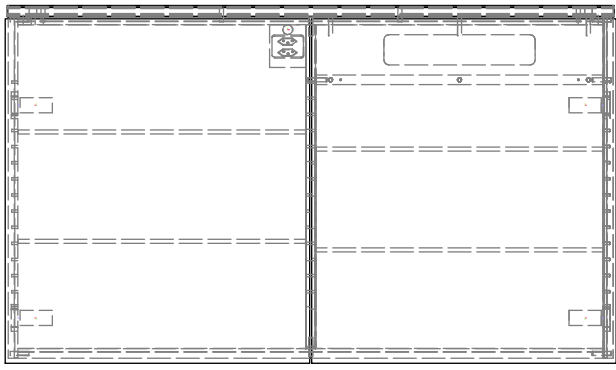

Ansicht

Schreinerei Bigler

Bigler-Badmöbel "BBM"

Ausführung gem. Beilage oder
Beschrieb

Mst: 1:20 / 1:5 Auftrag Nr: 22000

Datum: 20.8.22 gez: big

Datum rev: Rev gez: