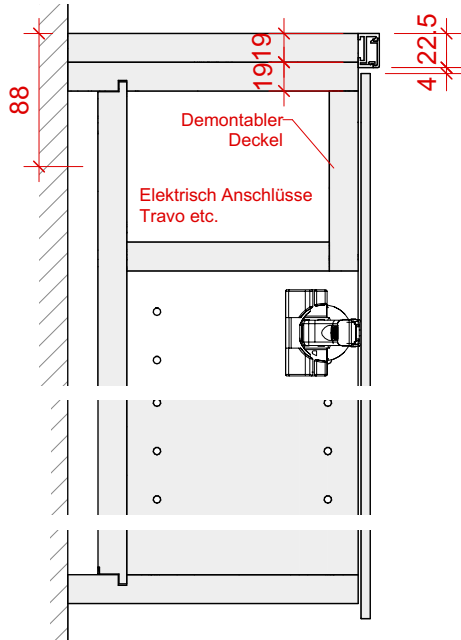

Schreinerei Bigler

Bigler-Badmöbel "BBM"

Ausführung gem. Beilage oder
Beschrieb

Mst: 1:20 / 1:5 Auftrag Nr: 22000

Datum: 20.8.22 gez: big

Datum rev: Rev gez: