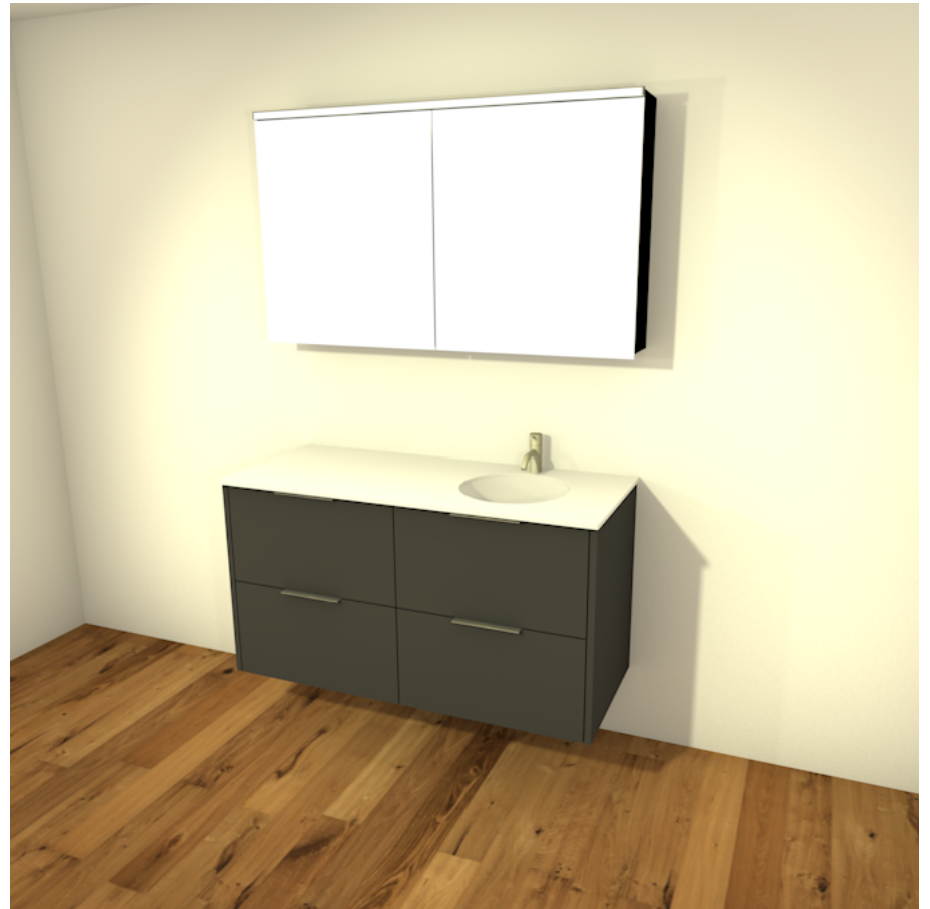

Typ: O2

Typ: S4  
dunkles Titan

Schreinerei Bigler		
Bigler-Badmöbel "BBM"		
Ausführung gem. Beilage oder Beschrieb	Mst: 1:20 / 1:5	Auftrag Nr.: 22000
	Datum: 20.8.22	gez: big
 <b>BIGLER</b> Schreinerei Bigler GmbH <small>KÜCHEN   TÜREN   FENSTER   INNENAUSBAU          Bächelmatt 3   3127 Mühlthurnen          Fon 031 809 18 88   Fax 031 809 15 47          www.Küchen-Türen.ch</small>	Datum rev:	Rev gez:
	<small>Q:111 - Daten AVOR111 - Vorlagen CAD/Vorlagen          Badezimmer\Bigler-Badmöbel\big_badmöbel_showroo          m_grau_u164pe_Einzel.vwx</small>	