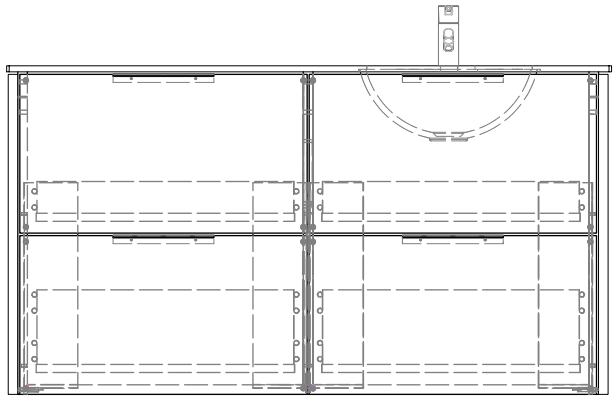

Ansicht

Schreinerei Bigler

Bigler-Badmöbel "BBM"

Ausführung gem. Beilage oder
Beschrieb

Mst: 1:20 / 1:5 Auftrag Nr: 22000

Datum: 20.8.22 gez: big

Datum rev: Rev gez: