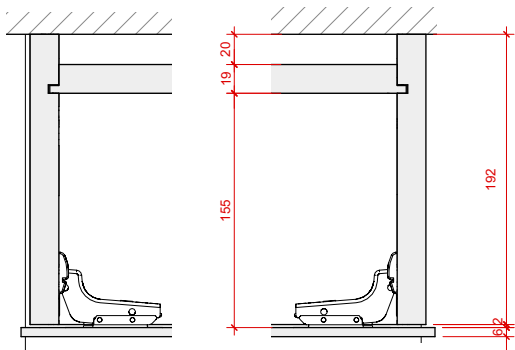

Ansicht

Schreinerei Bigler

Bigler-Badmöbel "BBM"

Ausführung gem. Beilage oder
Beschrieb

Mst: 1:20 / 1:5 Auftrag Nr: 22000

Datum: 20.8.22 gez: big

Datum rev: Rev gez: