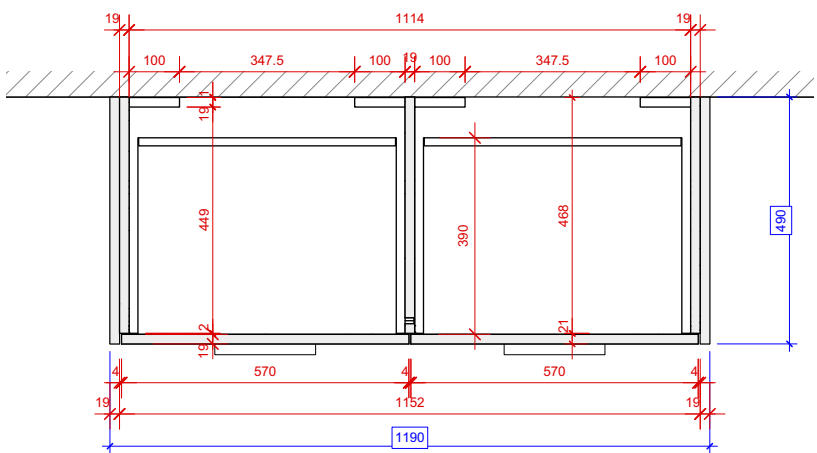

Typ: O2

Typ: S4  
dunkles Titan

Schreinerei Bigler		
Bigler-Badmöbel "BBM"		
Ausführung gem. Beilage oder Beschrieb	Mst: 1:20 / 1:5	Auftrag Nr.: 22000
	Datum: 20.8.22	gez: big
 <b>BIGLER</b> Schreinerei Bigler GmbH <small>KÜCHEN   TÜREN   FENSTER   INNENAUSBAU          Bächelmatt 3   3127 Mühlthurnen          Fon 031 809 18 88   Fax 031 809 15 47          www.Küchen-Türen.ch</small>	Datum rev:	Rev gez:
	<small>Q:111 - Daten AVOR111 - Vorlagen CAD/Vorlagen          Badezimmer\Bigler-Badmöbel\big_badmöbel_showroo          m_grau_u164pe_Einzel.vwx</small>	

Ansicht

Schreinerei Bigler

Bigler-Badmöbel "BBM"

Ausführung gem. Beilage oder  
Beschrieb

Mst: 1:20 / 1:5 Auftrag Nr: 22000

Datum: 20.8.22 gez: big

Datum rev: Rev gez:

Schreinerei **Bigler** GmbH  
KÜCHEN | TÜREN | FENSTER | INNENAUSBAU  
Büchelmatz 3 | 3127 Mühlthurnen  
Tel: 031 809 18 88 | Fax: 031 809 15 47  
www.Küchen-Türen.ch