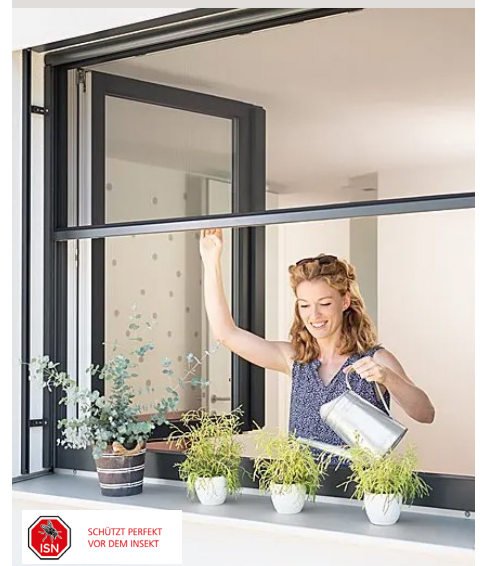

Bild: weru GmbH

ENERGETISCHE FENSTERSANIERUNG

Steigende Heizkosten bei gleichbleibenden Energieverbrauch? Dies kann ein Anzeichen für ineffiziente Fenster sein.

Neben den steigenden Kosten gibt es jedoch noch weitere Anzeichen, die auf eine nötige Überprüfung Ihrer bestehenden Fenster hinweisen. Zum Beispiel wenn Sie in der Nähe Ihrer Fenster kalte Zugluft spüren, auch wenn diese geschlossen sind. Hier könnten undichte Fensterdichtungen oder eine schlechte Isolierung die Ursache sein.

Fenster, die sich schwer öffnen oder schliessen lassen, können zudem auf Probleme an Beschlägen hindeuten und sollten daher überprüft werden.

Die Entwicklung der Fenstertechnologie hat in den vergangenen drei Jahrzehnten grosse Fortschritte gemacht. Neben den Sicherheitsfunktionen und der Langlebigkeit stand dabei vor allem die Verringerung der Wärmeverluste im Vordergrund.

Möchten Sie Ihre Fenster sanieren oder auswechseln lassen? Wir beraten Sie gerne, damit Sie die für Ihr Zuhause passende Lösung erhalten.

AKTUELL INSEKTENSCHUTZ

Mit massgefertigten Insektenschutzgittern von ISN machen Sie Schluss mit der lästigen Mückenjagd.

Die Insektenschutzgitter mit dem fast unsichtbaren Gewebe schützen Sie sicher und unauffällig. Damit geniessen Sie Ihr zu Hause und können gleichzeitig viel Licht und Luft in den Raum lassen. Für Allergiker gibt es zudem spezielle Anti-Pollen-Gewebe.

Ob Plissees, Spannrahmen oder Pendeltüre: wir beraten Sie individuell und unverbindlich und planen gemeinsam mit Ihnen die beste Lösung für Ihre Bedürfnisse.

DACHFENSTER - SCHUTZ VOR DER SOMMERHITZE